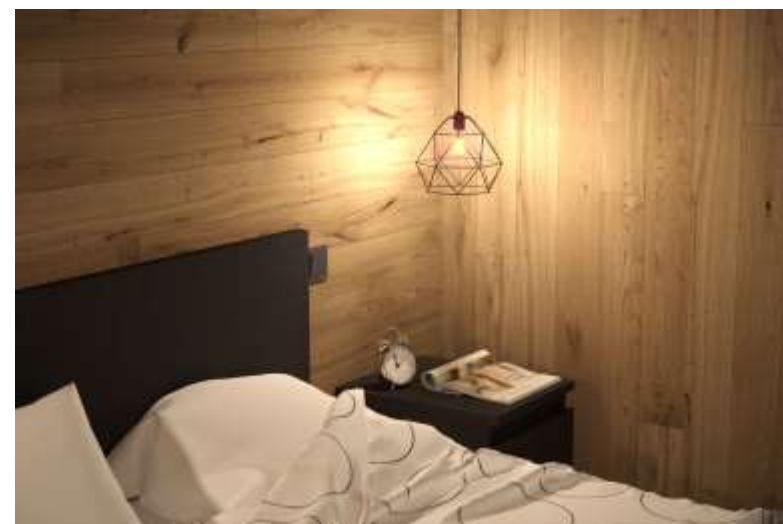

Планировка и интерьер дома **BLACK**