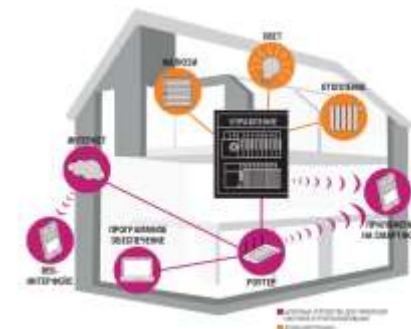

QDOM

ПРОЕКТ Z

О проекте Z

- Оптимальный размер для пары, минималистичный, классический, функциональный дом с современным интерьером и экстерьером.
- Передвижная стена на террасе, укрывает от холодного ветра.
- Проект включает в себя полную отделку включая санузел.
- Дом оснащен современными системами отопления и вентиляции, управлением умным домом и светодиодным освещением, что значительно снижает потребление энергии по сравнению с традиционными домами.
- Отлично подходит как для постоянного проживания, так и в качестве сезонного дома для отдыха гостей или семьи в любых климатических условиях.

04

Система умного дома управляет освещением, системой отопления, бытовой техникой.

Планировка и интерьер дома **BLACK**

Планировка и интерьер дома WHITE

Планировка и интерьер дома

Технические характеристики