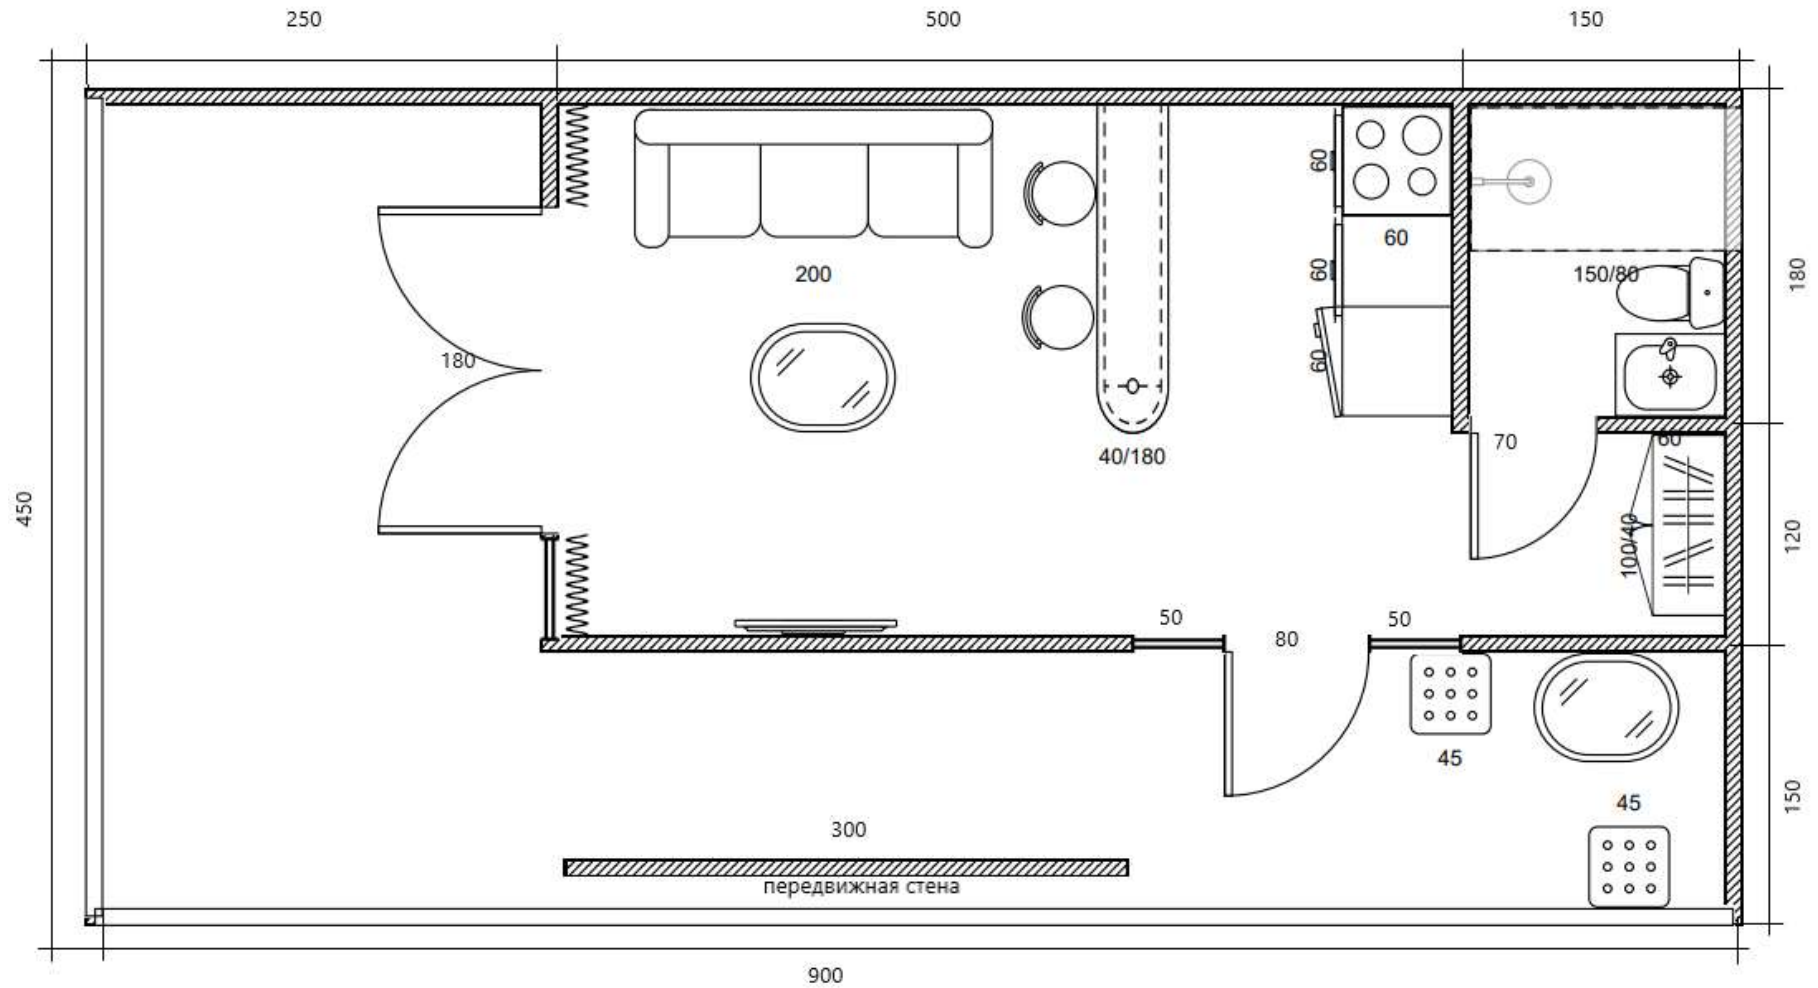

Планировка и интерьер дома